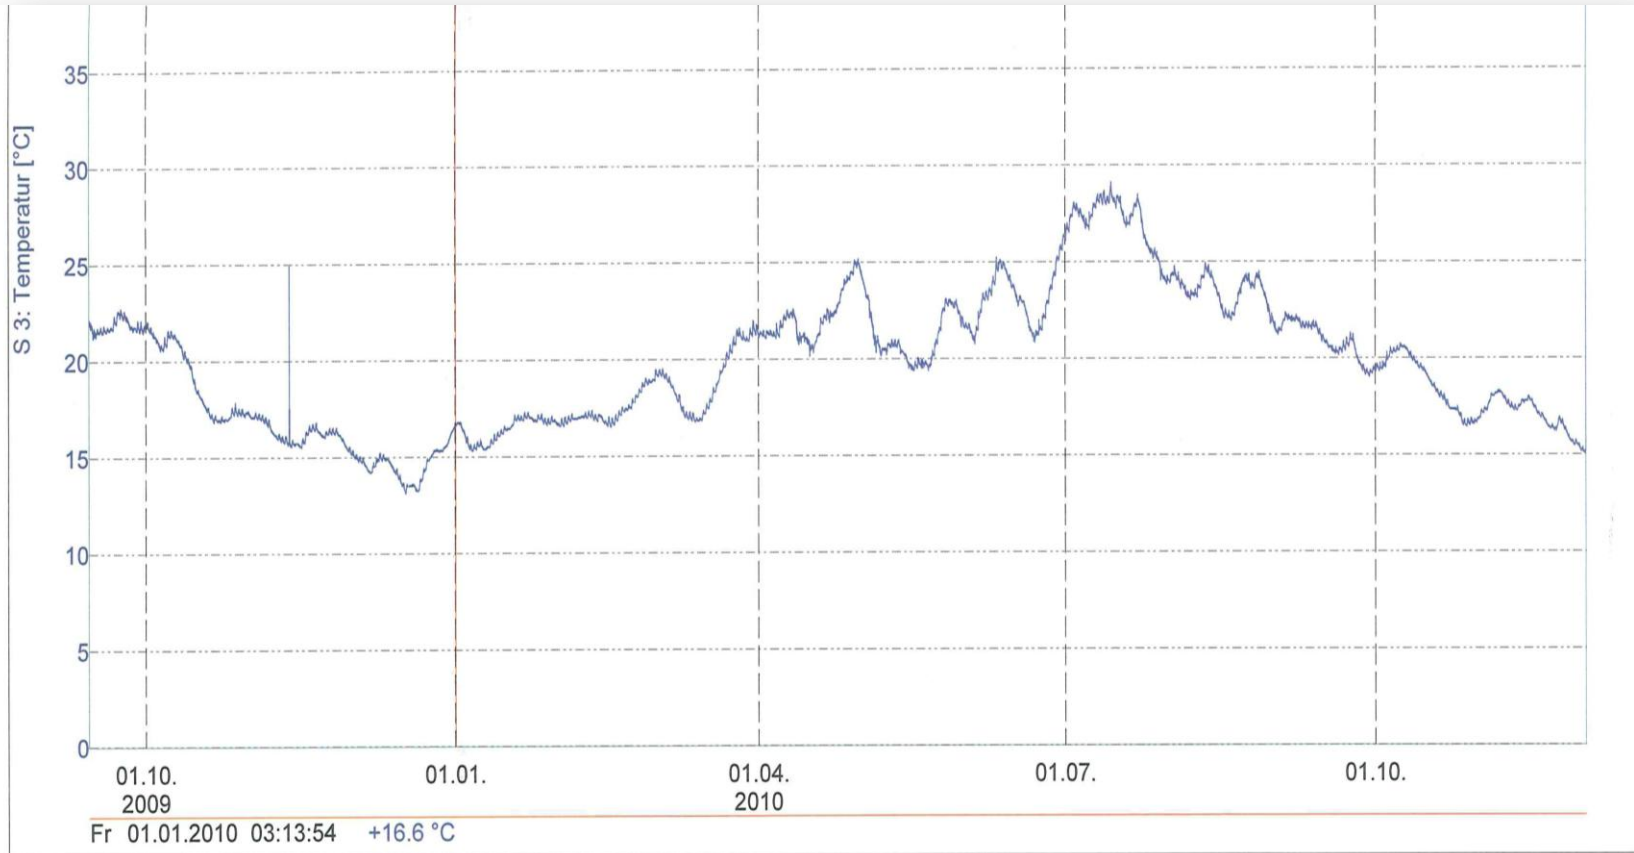

Warehouse Temperature, Location Spreitenbach

Administrator, 02.12.2010 / aktuelle Graphik